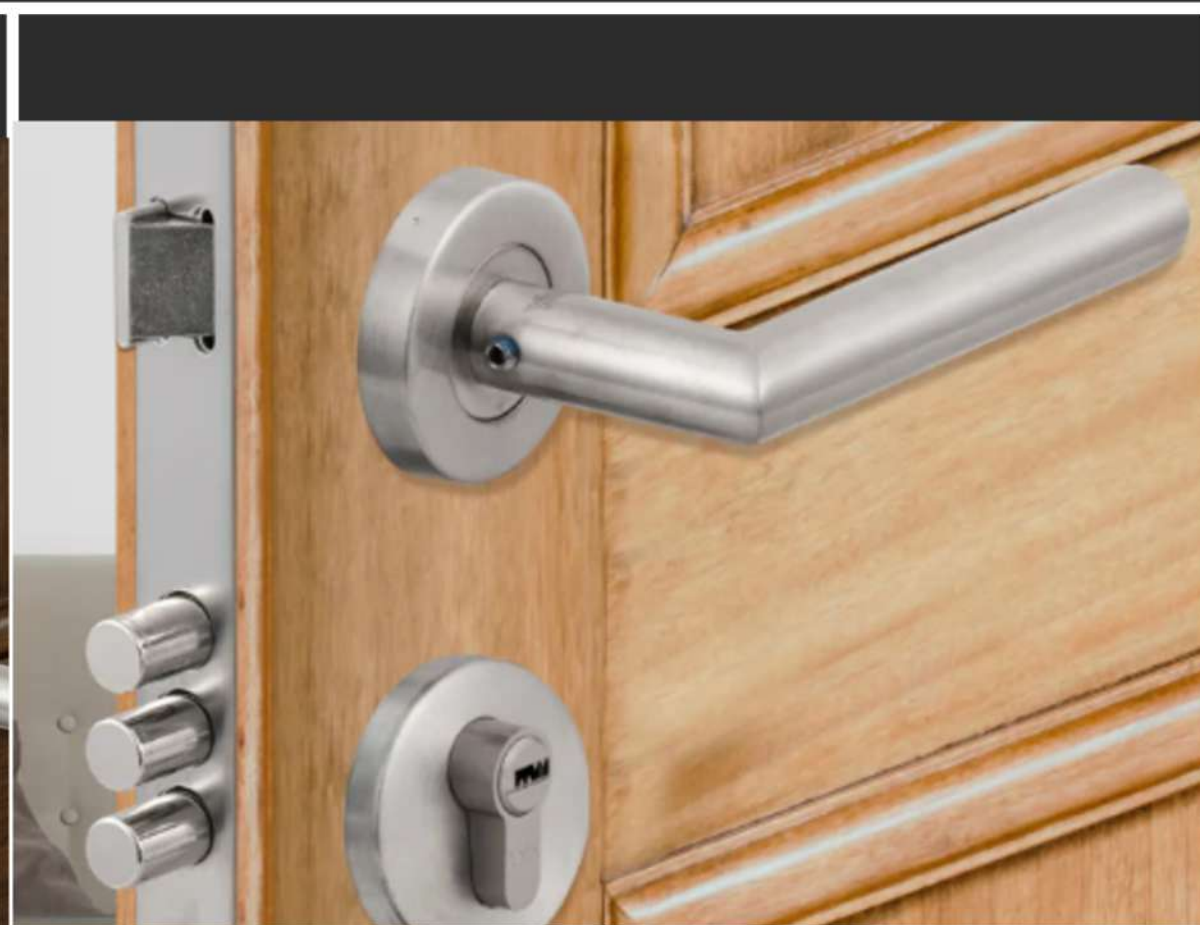

INSTALACIÓN CERRADURA TRADICIONAL (ALTA SEGURIDAD)
INSTALACIÓN MECÁNICA CON PRECISIÓN MILIMÉTRICA. AJUSTE PERFECTO DE CERRADURAS Y CERROJOS MULTIPUNTO EN PUERTAS PRINCIPALES, ASEGURANDO LA MÁXIMA RESISTENCIA ESTRUCTURAL FRENTE A INTENTOS DE FUERZA BRUTA.