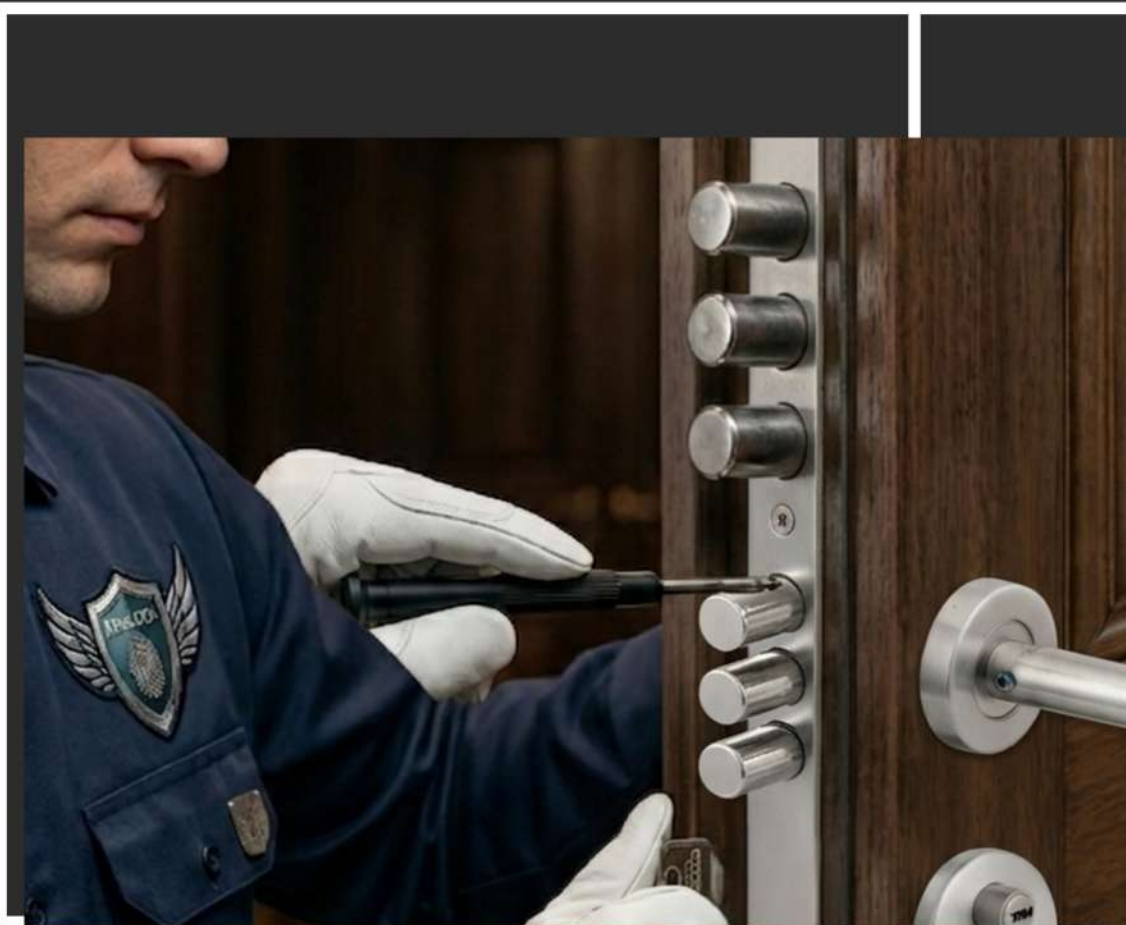

INSTALACIÓN CERRADURA TRADICIONAL (ALTA SEGURIDAD)
INSTALACIÓN MECÁNICA CON PRECISIÓN MILIMÉTRICA. AJUSTE PERFECTO DE CERRADURAS Y CERROJOS MULTIPUNTO EN PUERTAS PRINCIPALES, ASEGURANDO LA MÁXIMA RESISTENCIA ESTRUCTURAL FRENTE A INTENTOS DE FUERZA BRUTA.